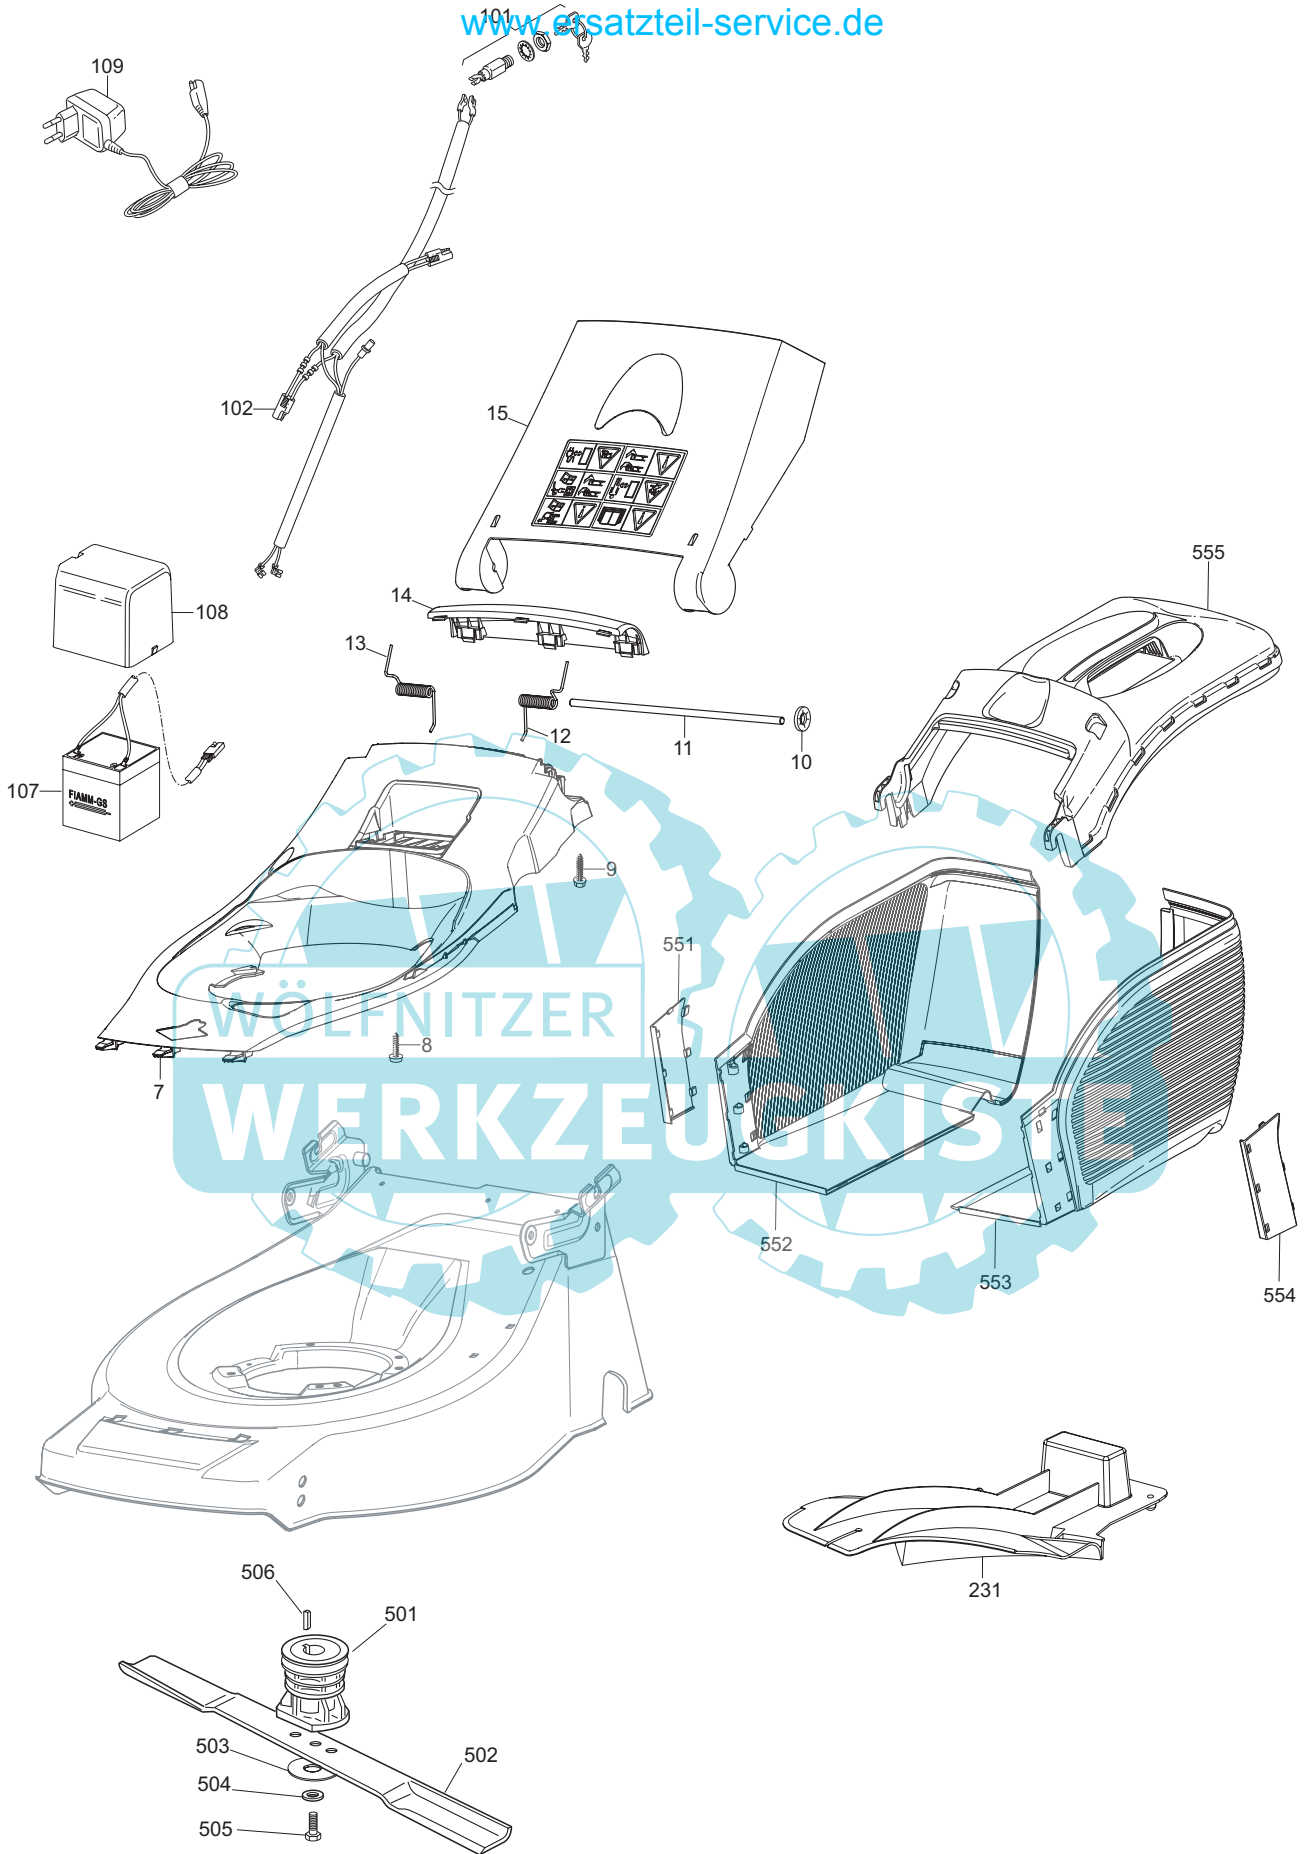

B105

Ausgabe Issue		Bild Nr Picture No		VARIOLUX 53 BCAE CHASSIE HOLM		VARIOLUX 53 BCAE CHASSIS HANDLE		Seite Page	
2005- 1		B105						62	
Pos. Fig.	Anzahl/Quantity				Artikel Nr. Part No	Bezeichnung	Description	Satz Kit	Anmerkung Notes
X	1	1			1136-1754-01	Gehäuse.....	Deck.....		
	2	3			1136-0615-01	Schraube.....	Screw.....		
	3	1			1136-0645-01	Schutz.....	Protection.....		
	4	4			9847-8119-16	Schraube.....	Screw.....		
	5	2			1136-0682-01	Platte.....	Plate.....		
	6	1			1136-0665-01	Gummieinsatz.....	Rubber insert.....		
	16	2			1136-0061-01	Propfen.....	Cap.....		
X	17	1			1136-1761-01	Holm- Unterteil.....	Handle- lower.....		
X	18	1			1136-1765-01	Holmrohr.....	Handle tube.....		
X	19	1			1136-1763-01	Holm- Oberteil.....	Handle- upper.....		
X	20	1			1136-1716-01	Handgriff.....	Handgrip.....		
X	21	2			1136-1733-01	Bolzen.....	Pin.....		
	22	2			9675-0012-02	Verriegelungsscheibe.....	Locking washer.....		
X	23	4			1136-1755-01	Hebel.....	Handle lever.....		
X	24	4			1136-1738-01	Scheibe.....	Washer.....		
X	25	4			1136-0309-01	Scheibe.....	Washer.....		
X	26	4			1136-1721-01	Schloßrad.....	Locking knob.....		
	27	4			9799-0831-02	Mutter.....	Nut.....		
X	28	2			1136-1746-01	Gummistopfen.....	Cap.....		
X	29	2			1136-1709-01	Ringmutter.....	Ring nut.....		
X	30	2			1136-1708-01	Griff.....	Knob.....		
X	31	2			1136-1681-01	Schraube.....	Screw.....		
X	32	1			1136-1720-01	Griff- untere.....	Knob- lower.....		
X	33	1			1136-1719-01	Griff- obere.....	Knob- upper.....		
X	34	1			1136-1762-01	Holmrohr.....	Handle tube.....		
	35	2			9997-0830-16	Schraube.....	Screw.....		L = 30 mm
	36	2			9739-0831-22	Mutter.....	Nut.....		
	37	1			9997-0860-16	Schraube.....	Screw.....		L = 60 mm
	38	1			9699-0028-02	Scheibe.....	Flat washer.....		
	39	1			9747-0831-02	Mutter.....	Lock nut.....		
X	40	2			1136-1722-01	Seilführer.....	Guide spring.....		
X	41	1			1136-1752-01	Motorbremsdraht.....	Engine brake cable.....		
	42	1			1136-1343-01	Seilöse.....	Rope guide.....		
	43	1			9747-0531-02	Mutter.....	Nut.....		
X	45	1			1136-1679-01	Scheibe.....	Washer.....		
X	46	1			1136-1680-01	Schraube.....	Screw.....		
X	47	1			1136-1747-01	Deckel.....	Cap.....		
	51	6			9836-9225-12	Schraube.....	Screw.....		
X	52	1			1136-1710-01	Schutz.....	Protection.....		
X	53	1			1136-1743-01	Stütz.....	Support.....		
X	54	2			1136-1744-01	Stütz.....	Support.....		
	55	4			9836-9116-12	Schraube.....	Screw.....		
X	56	1			1136-1717-01	Regulierbügel.....	Control lever.....		
X	57	1			1136-1712-01	Schutz.....	Protection.....		
X	58	2			1136-1692-01	Deckel.....	Cap.....		
X	59	2			1136-1734-01	Deckel.....	Cover plate.....		
X	60	1			1136-1718-01	Regulierbügel.....	Control lever.....		
X	63	1			1136-1742-01	Stütz.....	Support.....		
X	103	1			1136-1715-01	Schutz.....	Protection.....		
X	104	1			1136-1711-01	Schutz.....	Protection.....		
X	105	2			1136-1692-01	Deckel.....	Cap.....		
	106	4			9836-9225-12	Schraube.....	Screw.....		
X	111	1			1136-1768-01	Schraubensatz.....	Screw set.....		