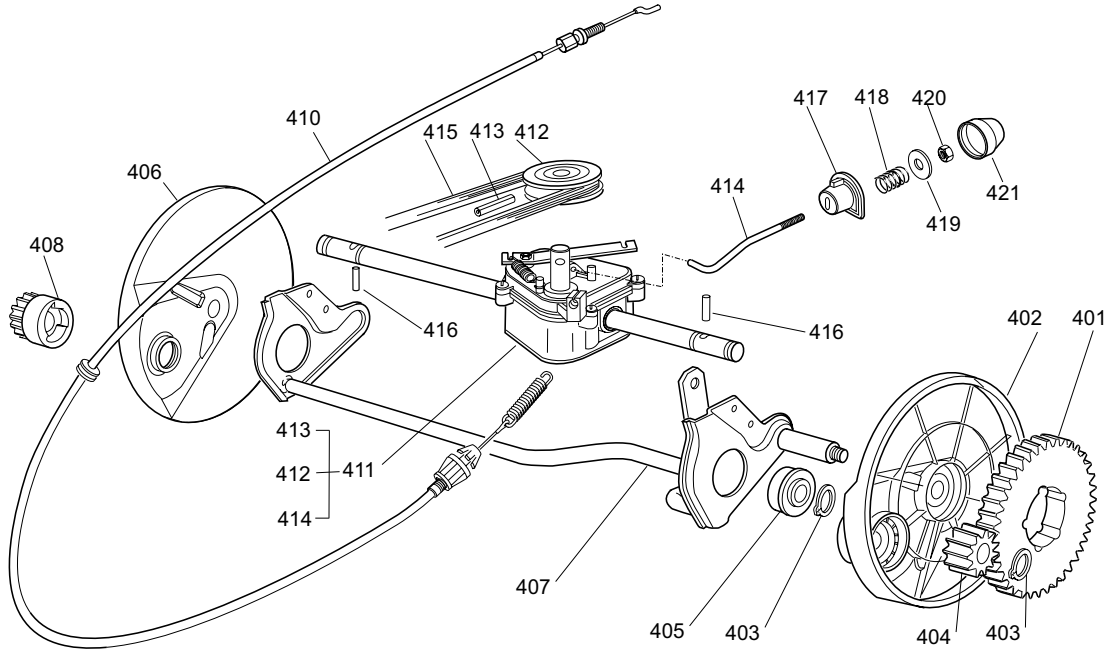

B103

Ausgabe Issue 2005- 1		Bild Nr Picture No B103		VARIOLUX 53 BCAE RADAUFHÄNGUNG GETRIEBE		VARIOLUX 53 BCAE WHEEL SUSPENSION TRANSMISSION		Seite Page 66	
Pos. Fig.	Anzahl/Quantity				Artikel Nr. Part No	Bezeichnung	Description	Satz Kit	Anmerkung Notes
X	251	2			1136-1701-01	Radkappe- grau	Hub cap- grey		
	252	4			9747-0831-02	Mutter	Lock nut		
	253	2			9699-0028-02	Scheibe	Flat washer		
	254	8			1136-0655-01	Lager	Bearing		
	255	2			1136-1520-01	Rad	Wheel		
	256	1			1136-0712-01	Vorderradachse	Front wheel axle		
	257	2			1136-0009-01	Schließplatte	Lock plate		
X	258	1			1136-1758-01	Höhenverstellstange	Height adjust rod		
	259	1			1136-0658-01	Distanzring	Spacer		
	260	1			9675-0009-02	Verriegelungsscheibe	Starlock		
	261	1			1136-0006-01	Federscheibe	Elastic washer		
X	262	1			1136-1757-01	Halter	Attachment		
	263	2			1136-0772-01	Rad	Wheel		
X	264	2			1136-1702-01	Radkappe- grau	Hub cap- grey		
	265	2			1136-0006-01	Federscheibe	Elastic washer		
	266	2			1136-0609-01	Elastische Scheibe	Elastic washer		
X	269	1			1136-1732-01	Schulterschraube	Shoulder bolt		
X	271	1			1136-1756-01	Höhenverstellhebel	Height adjust lever		
	273	1			1136-0089-01	Scheibe	Washer		
X	274	1			1136-1740-01	Sektor	Height adjust sector		
	275	1			9747-0831-02	Mutter	Lock nut		
X	276	1			1136-1693-01	Deckel	Cover		
	277	2			9898-0616-16	Schraube	Screw		
	278	2			9799-0631-02	Mutter	Nut		
	401	2			1136-0653-01	Kranz	Ring gear		
	402	1			1136-0690-01	Radschutz- links	Wheel protection- LH		
	403	4			9650-0012-04	Seegersicherung	Circlip		
	404	1			1136-0685-01	Ritzel- links	Pinion- LH		
	405	2			1136-0632-01	Lager	Bearing		
	406	1			1136-0689-01	Radschutz- rechts	Wheel protection- RH		
	407	1			1136-0713-01	Hinterradachse	Rear wheel axle		
	408	1			1136-0684-01	Ritzel- rechts	Pinion- RH		
X	410	1			1136-1748-01	Kupplungsdraht	Clutch cable		
	411	1			1136-1456-01	Getriebe Kpl (schw)	Gearbox assy (black)		
	412	1			1136-0692-01	Riemenscheibe	Pulley		
	413	1			1136-0612-01	Stift	Pin		
	414	1			1136-1454-01	Verstellstange	Adjustment rod		
X	415	1			1136-9746-01	Riemen	Belt		
	416	2			1136-0697-01	Stift	Pin		
	417	1			1136-0638-01	Buchse	Bush		
	418	1			1136-0668-01	Feder	Spring		
	419	1			1136-0091-01	Scheibe	Washer		
	420	1			9747-0631-02	Mutter	Lock nut		
	421	1			1136-0081-01	Nabenkapsel	Hub cap