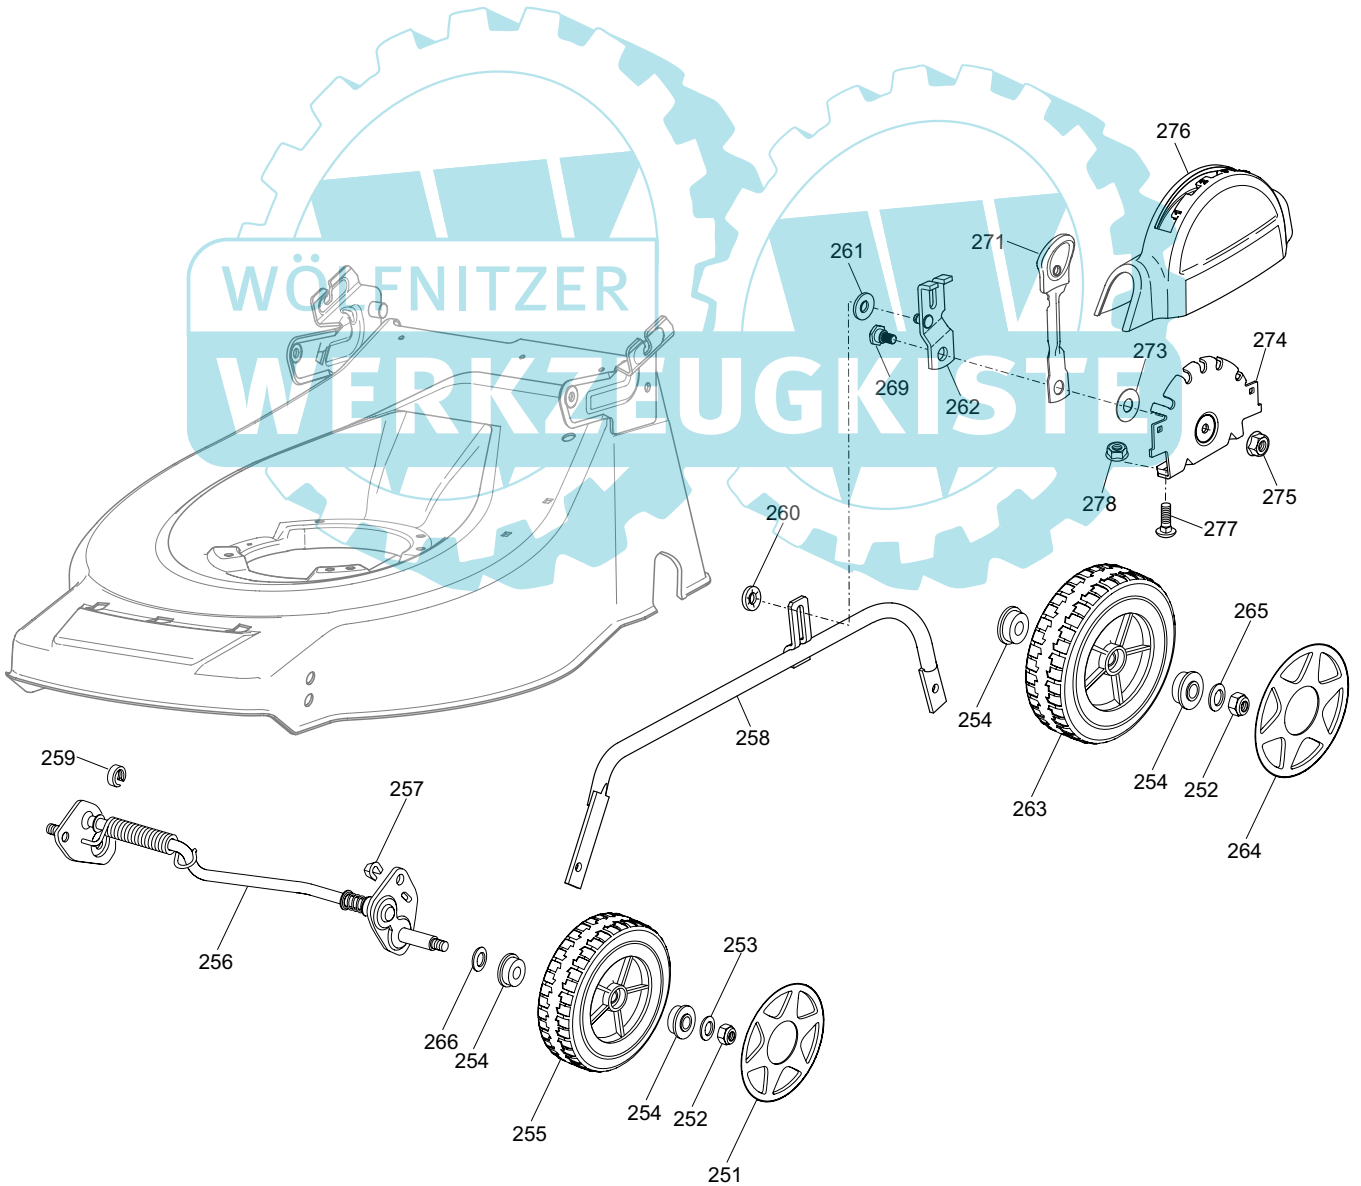

B103

Ausgabe Issue 2005- 1		Bild Nr Picture No B103		VARIOLUX 53 BCAE RADAUFHÄNGUNG GETRIEBE		VARIOLUX 53 BCAE WHEEL SUSPENSION TRANSMISSION		Seite Page 66	
Pos. Fig.	Anzahl/Quantity				Artikel Nr. Part No	Bezeichnung	Description	Satz Kit	Anmerkung Notes
X	251	2			1136-1701-01	Radkappe- grau	Hub cap- grey		
	252	4			9747-0831-02	Mutter	Lock nut		
	253	2			9699-0028-02	Scheibe	Flat washer		
	254	8			1136-0655-01	Lager	Bearing		
	255	2			1136-1520-01	Rad	Wheel		
	256	1			1136-0712-01	Vorderradachse	Front wheel axle		
	257	2			1136-0009-01	Schließplatte	Lock plate		
X	258	1			1136-1758-01	Höhenverstellstange	Height adjust rod		
	259	1			1136-0658-01	Distanzring	Spacer		
	260	1			9675-0009-02	Verriegelungsscheibe	Starlock		
	261	1			1136-0006-01	Federscheibe	Elastic washer		
X	262	1			1136-1757-01	Halter	Attachment		
	263	2			1136-0772-01	Rad	Wheel		
X	264	2			1136-1702-01	Radkappe- grau	Hub cap- grey		
	265	2			1136-0006-01	Federscheibe	Elastic washer		
	266	2			1136-0609-01	Elastische Scheibe	Elastic washer		
X	269	1			1136-1732-01	Schulterschraube	Shoulder bolt		
X	271	1			1136-1756-01	Höhenverstellhebel	Height adjust lever		
	273	1			1136-0089-01	Scheibe	Washer		
X	274	1			1136-1740-01	Sektor	Height adjust sector		
	275	1			9747-0831-02	Mutter	Lock nut		
X	276	1			1136-1693-01	Deckel	Cover		
	277	2			9898-0616-16	Schraube	Screw		
	278	2			9799-0631-02	Mutter	Nut		
	401	2			1136-0653-01	Kranz	Ring gear		
	402	1			1136-0690-01	Radschutz- links	Wheel protection- LH		
	403	4			9650-0012-04	Seegersicherung	Circlip		
	404	1			1136-0685-01	Ritzel- links	Pinion- LH		
	405	2			1136-0632-01	Lager	Bearing		
	406	1			1136-0689-01	Radschutz- rechts	Wheel protection- RH		
	407	1			1136-0713-01	Hinterradachse	Rear wheel axle		
	408	1			1136-0684-01	Ritzel- rechts	Pinion- RH		
X	410	1			1136-1748-01	Kupplungsdraht	Clutch cable		
	411	1			1136-1456-01	Getriebe Kpl (schw)	Gearbox assy (black)		
	412	1			1136-0692-01	Riemenscheibe	Pulley		
	413	1			1136-0612-01	Stift	Pin		
	414	1			1136-1454-01	Verstellstange	Adjustment rod		
X	415	1			1136-9746-01	Riemen	Belt		
	416	2			1136-0697-01	Stift	Pin		
	417	1			1136-0638-01	Buchse	Bush		
	418	1			1136-0668-01	Feder	Spring		
	419	1			1136-0091-01	Scheibe	Washer		
	420	1			9747-0631-02	Mutter	Lock nut		
	421	1			1136-0081-01	Nabenkapsel	Hub cap